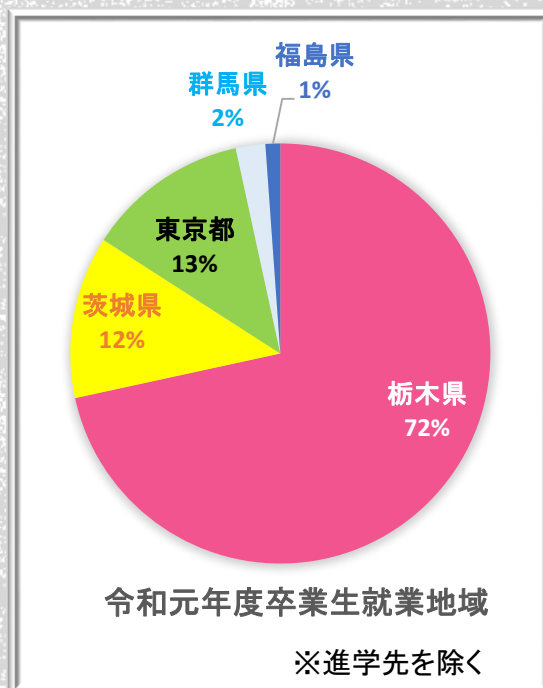

# こどもフィールド 令和元年度卒業生 進路先情報

正規雇用  
99%!

**こどもフィールドの学生は、在学中にとれる  
保育士資格・幼稚園教員免許を活かした  
仕事に就く人が多いです。**

**また、豊富に寄せられる求人情報を基に、  
栃木県をはじめとする近隣県で活躍しています。**

※上記のグラフの中には、本人のライフスタイルの都合で非常勤職員になった事例も含まれています。非常勤も合わせると、進路決定率は100%になります。

## 進路先の例