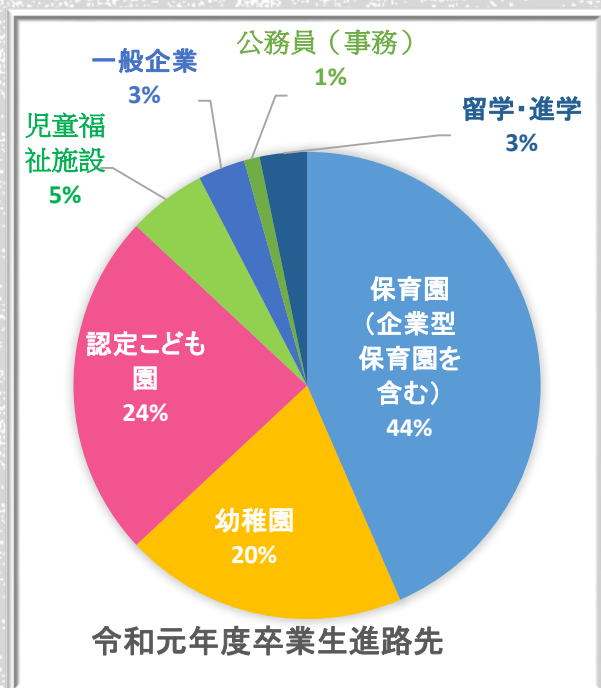

# こどもフィールド 令和元年度卒業生 進路先情報

正規雇用  
99%!

**こどもフィールドの学生は、在学中にとれる  
保育士資格・幼稚園教員免許を活かした  
仕事に就く人が多いです。**

**また、豊富に寄せられる求人情報を基に、  
栃木県をはじめとする近隣県で活躍しています。**

※上記のグラフの中には、本人のライフスタイルの都合で非常勤職員になった事例も含まれています。非常勤も合わせると、進路決定率は100%になります。

## 進路先の例